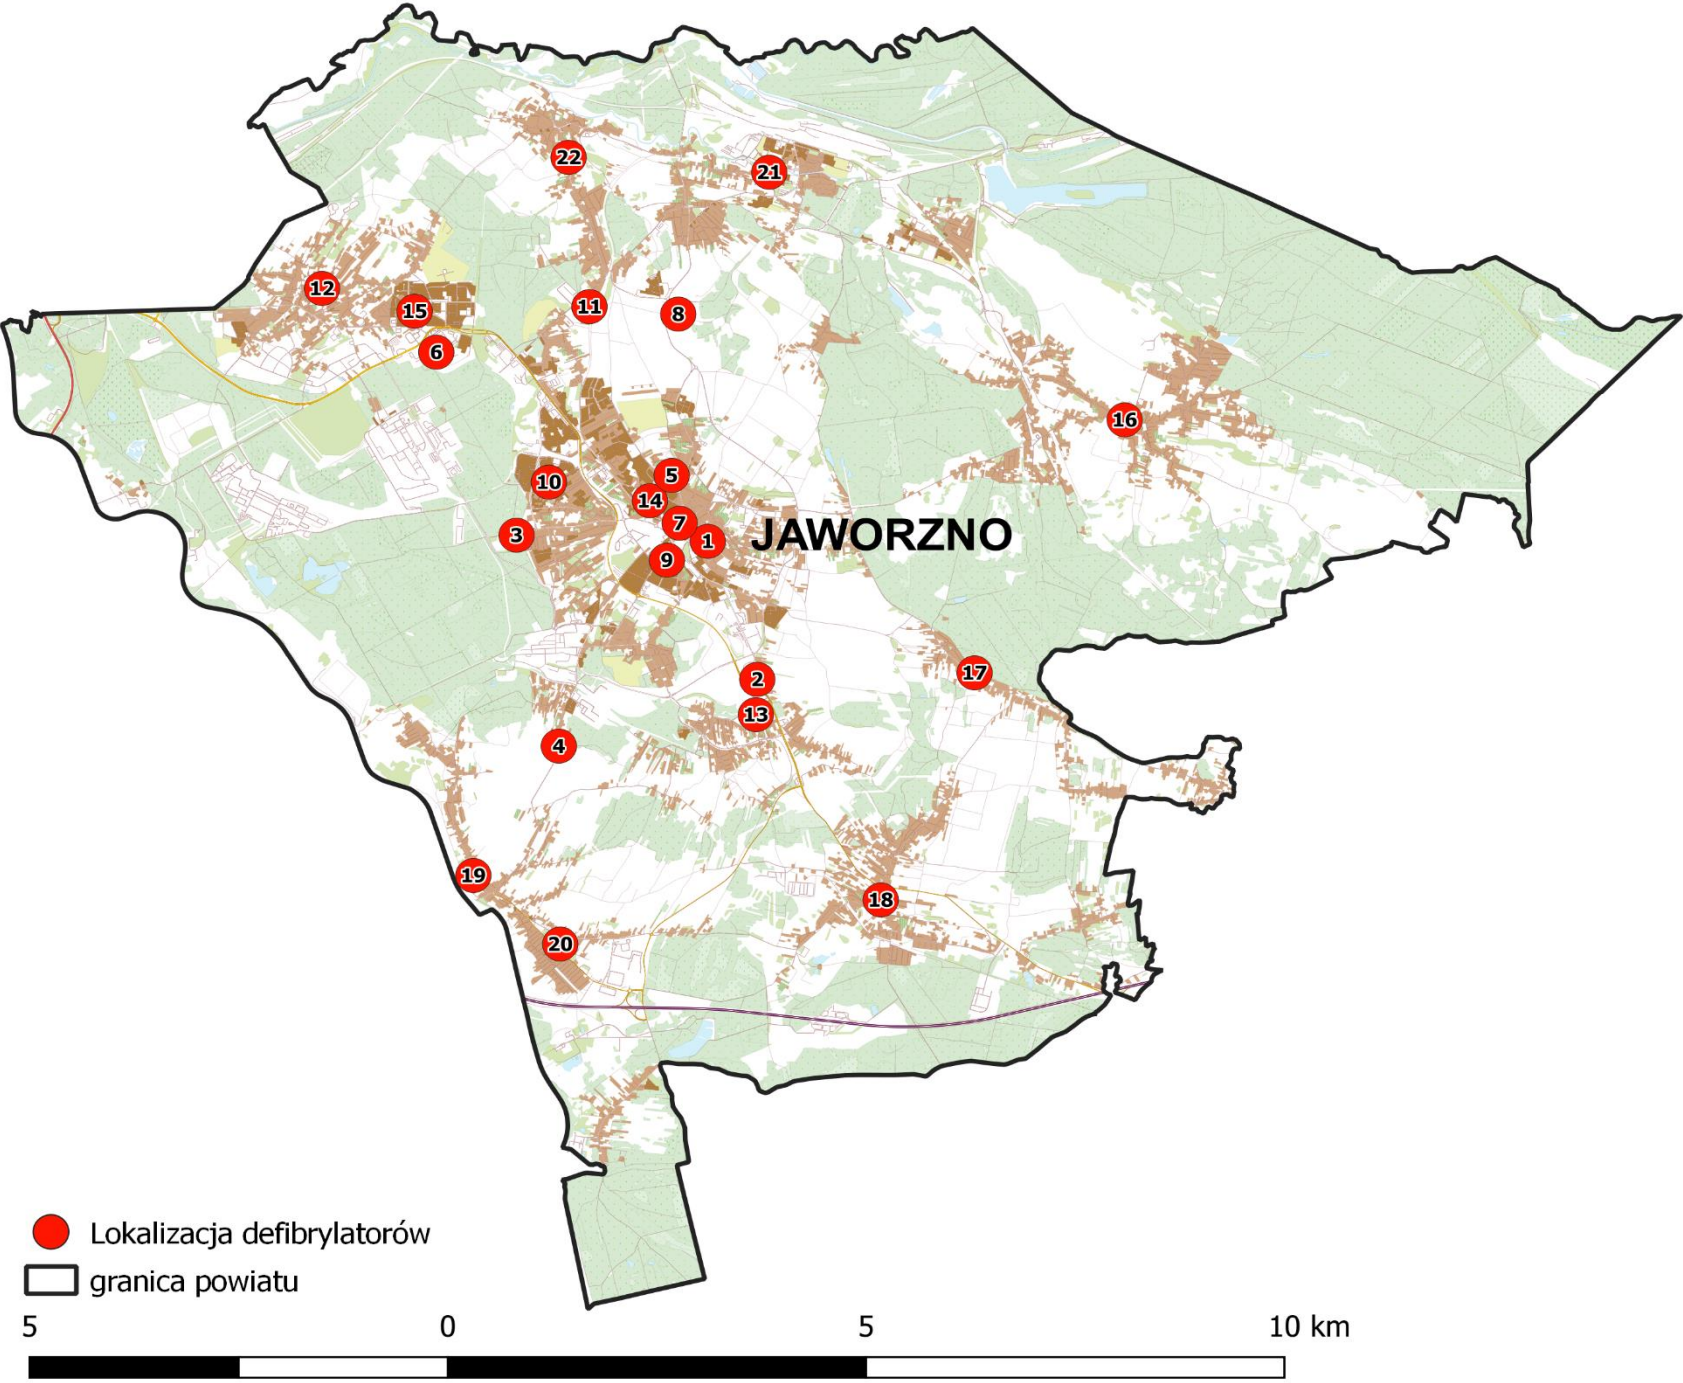

Miasto Jaworzno