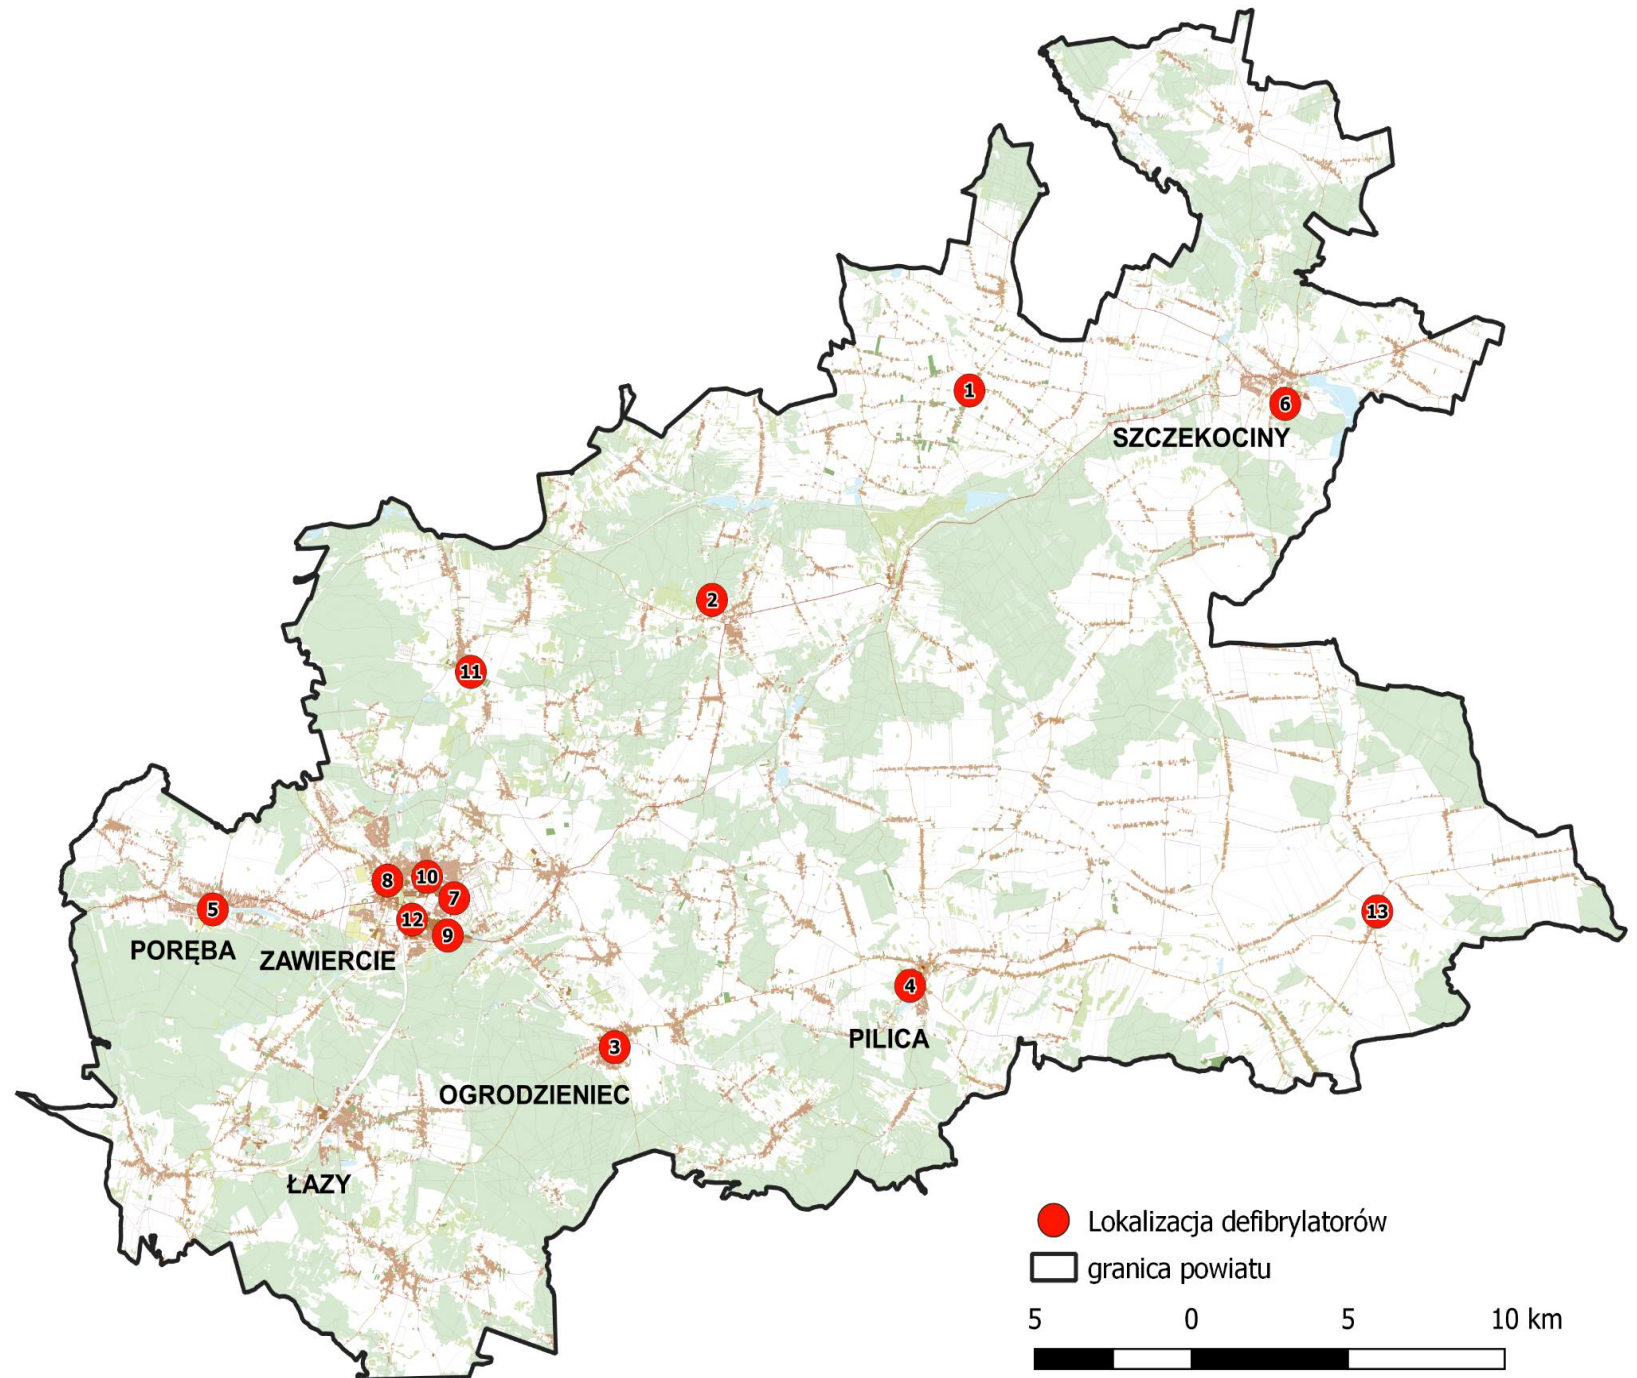

Kwota zadania: 340 941,00 zł

bo.slaskie.pl

Miasto Jaworzno

• 1	Miejska Biblioteka Publiczna, ul. Rynek Główny 17, 43-600 Jaworzno	Wewnątrz budynku
• 2	Miejskie Centrum Kultury i Sportu w Jaworznie, ul. Krakowska 8, 43-600 Jaworzno	Na zewnątrz budynku
• 3	Stadion Sportowy Miejskiego Centrum Kultury i Sportu w Jaworznie, ul. Moniuszki 95, 43-600 Jaworzno	Na zewnątrz budynku
• 4	SP ZOZ Ośrodek Rehabilitacyjno-Wychowawczy dla Dzieci Niepełnosprawnych, ul. Sulińskiego 41, 43-600 Jaworzno	Wewnątrz budynku
• 5	Miejski Zarząd Nieruchomości Komunalnych w Jaworznie, ul. Północna 9b, 43-600 Jaworzno	Na zewnątrz budynku
• 6	Miejski Zarząd Nieruchomości Komunalnych w Jaworznie, ul. Inwalidów Wojennych 14, 43-600 Jaworzno	Na zewnątrz budynku
• 7	Centrum Kultury Teatr Sztuk w Jaworznie, ul. A. Mickiewicza 2, 43-600 Jaworzno	Na zewnątrz budynku
• 8	GEOsfera Ośrodek Edukacji Ekologiczno-Geologicznej, ul. Św. Wojciecha 100, 43-600 Jaworzno	Na zewnątrz budynku
• 9	Zespół Szkolno-Przedszkolny nr 1, ul. Matejki 3, 43-600 Jaworzno	Wewnątrz budynku
• 10	Zespół Szkół Ogólnokształcących, ul. Towarowa 61, 43-600 Jaworzno	Wewnątrz budynku
• 11	Szkoła Podstawowa nr 3 z Oddziałami Integracyjnymi, ul. Marcina Kasprzaka 6, 43-600 Jaworzno	Wewnątrz budynku

Powiat zawierciański

• 1	Centrum Usług Medycznych ALFA, Irządze 122, 42-446 Irządze	Na zewnątrz budynku
• 2	Urząd Gminy w Kroczytach, ul. Batalionów Chłopskich 29, 42-425 Kroczyce	Na zewnątrz budynku
• 3	Urząd Miasta i Gminy w Ogrodzieńcu, Plac Wolności 25, 42-440 Ogrodzieniec	Na zewnątrz budynku
• 4	Zespół Szkół w Pilicy, Zamkowa 7, 42-436 Pilica	Wewnątrz budynku
• 5	Zespół Szkół w Porębie, ul. Zakładowa 1, 42-480 Poręba	Na zewnątrz budynku
• 6	Zespół Szkół w Szczekocinach, ul. Spacerowa 12, 42-445 Szczekociny	Na zewnątrz budynku
• 7	Zespół Szkół Specjalnych im. Marii Grzegorzewskiej w Zawierciu, ul. M. Rataja 29a, 42-400 Zawiercie	Wewnątrz budynku