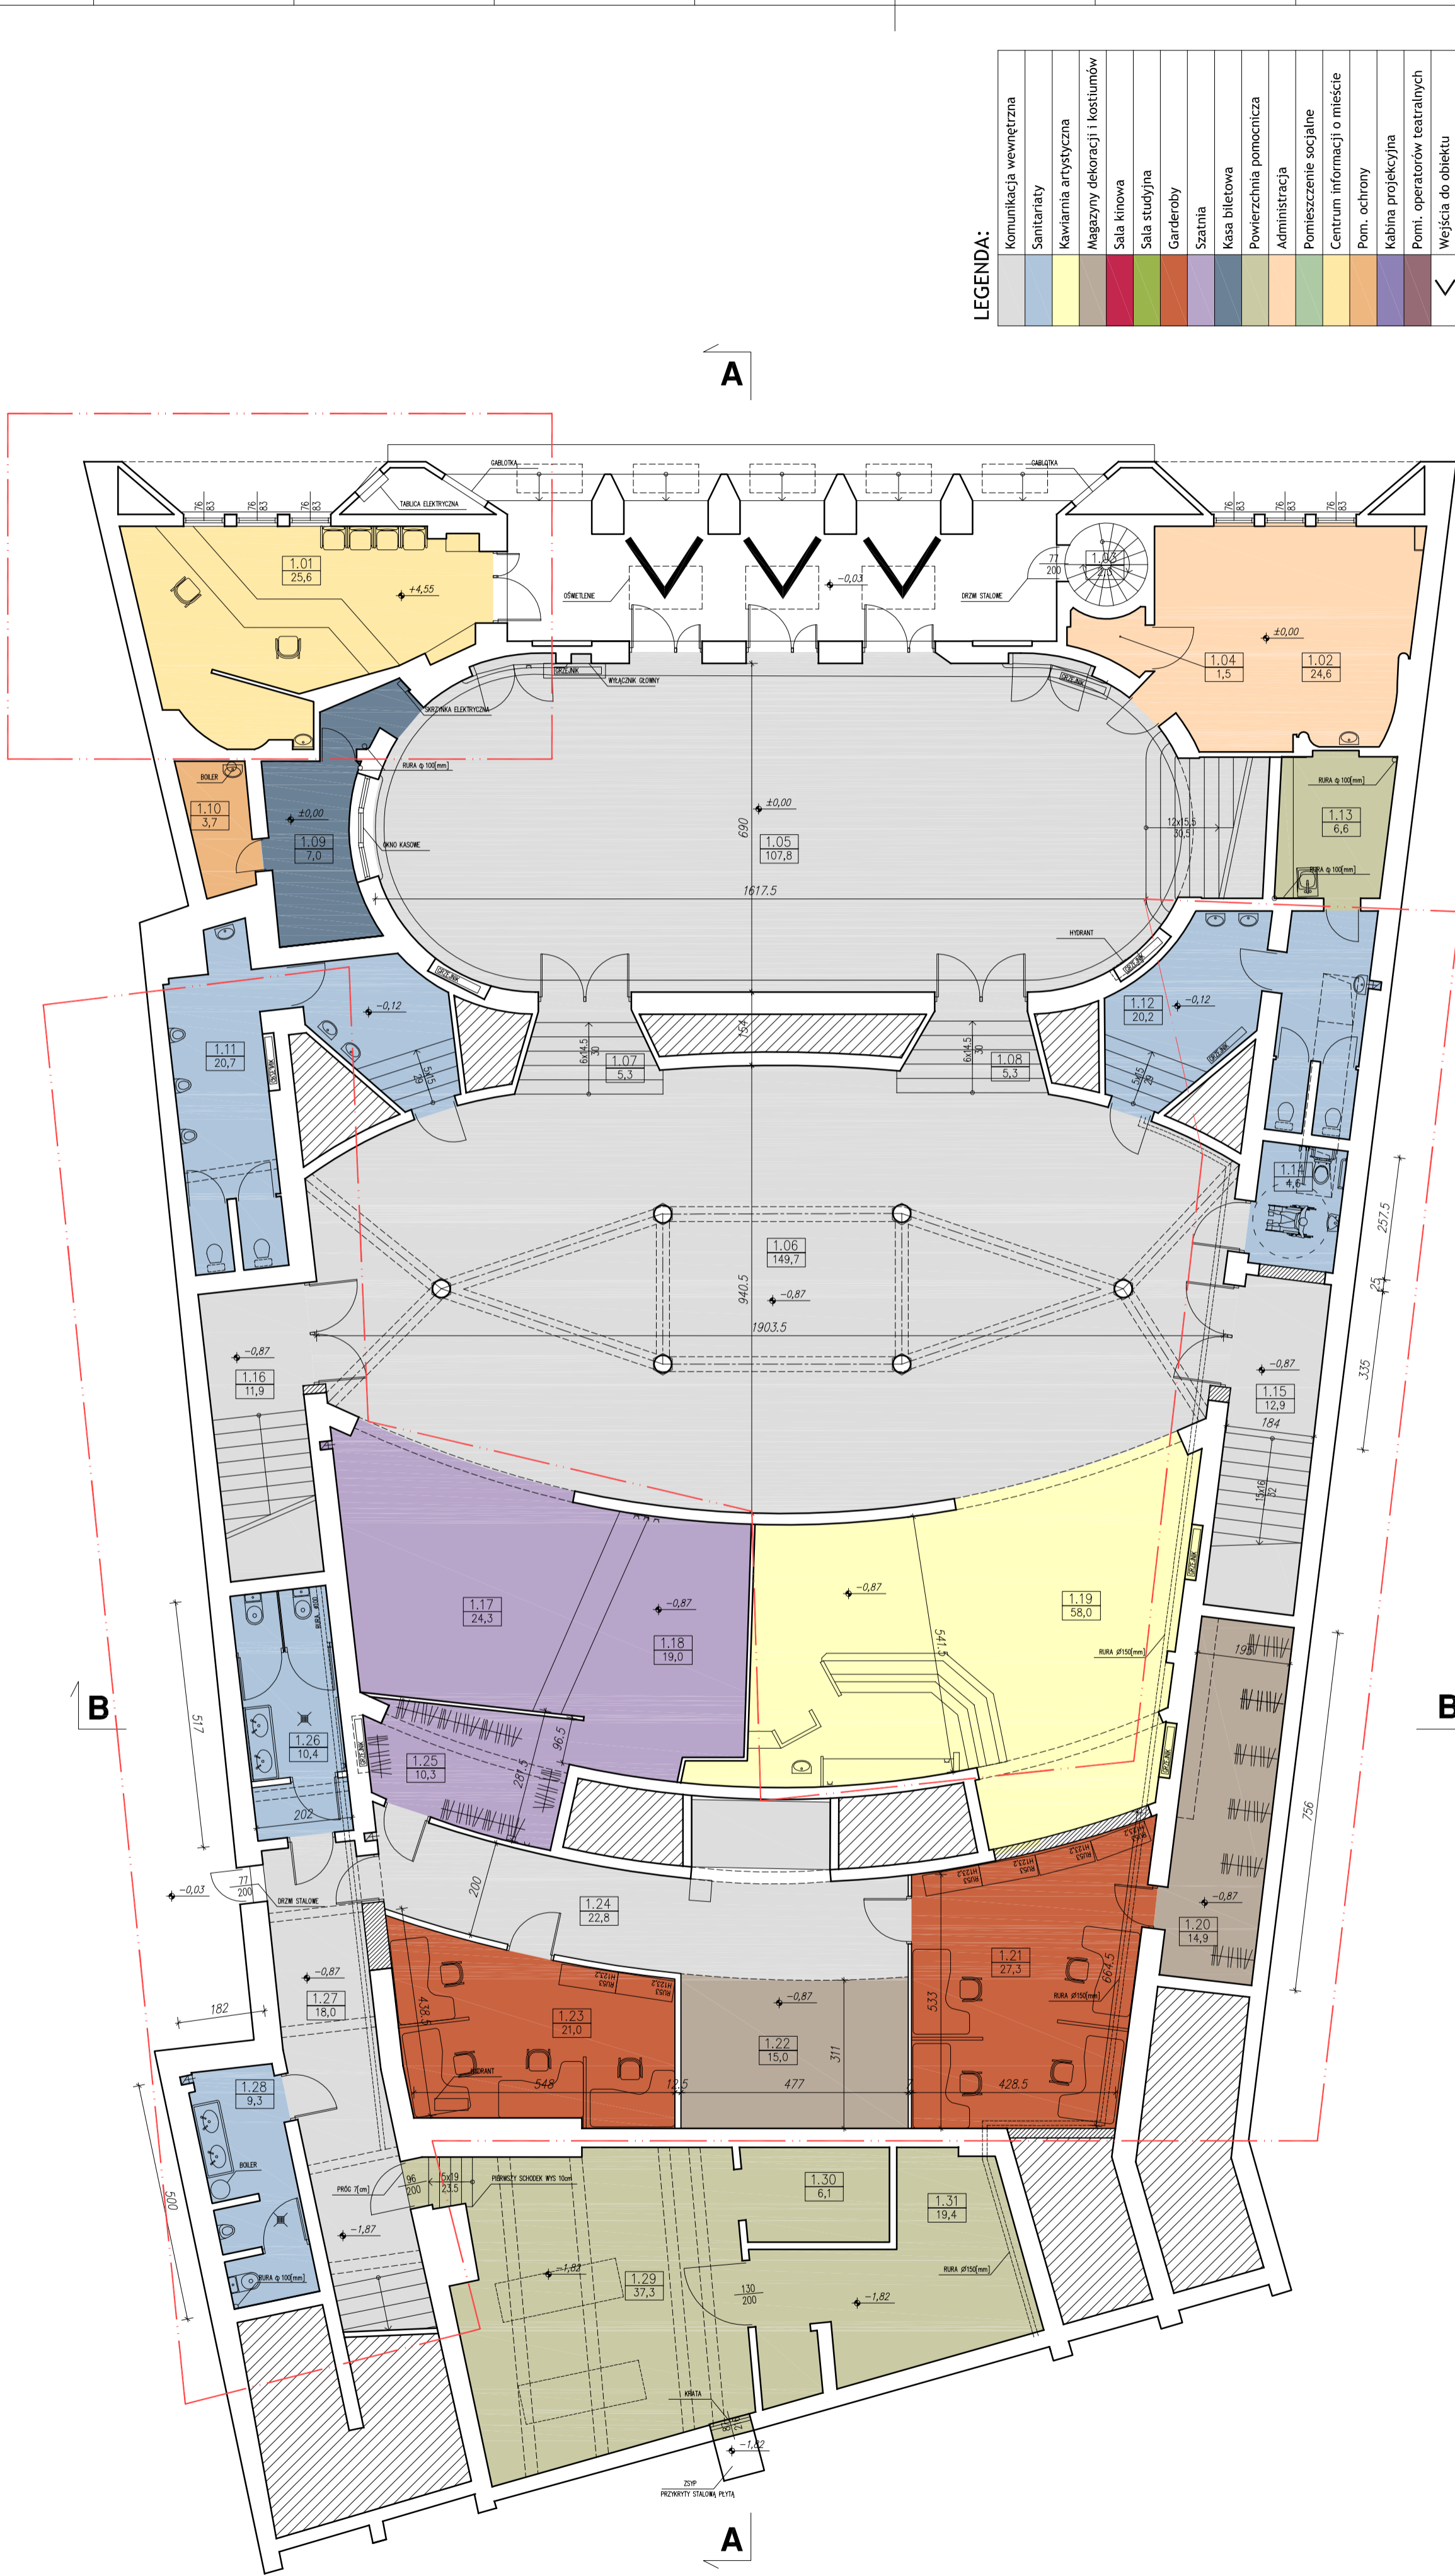

16
15
14
13
12
11
10
9
8
7
6
5
4
3
2
1

A
B
C
D
E
F
G
H
I
J

LEGENDA:

Komunikacja wewnętrzna
Sanitariaty
Kawiarnia artystyczna
Magazyn dekoracji i kostiumów
Sala kinowa
Sala studyjna
Garderoby
Szatnia
Kasa biletowa
Powierzchnia pomocnicza
Administracja
Pomieszczenie socjalne
Centrum informacji o mieście
Pom. ochrony
Kabina projekcyjna
Pom. operatorów teatralnych
Wejścia do obiektu

LOKALIZACJA GLIWICE, UL. DOLNYCH WAŁÓW 3

INWESTOR GLIWICKI TEATR MUZYCZNY, GLIWICE, UL. NOWY ŚWIAT 55/57

PROJEKTANT mgr inż. arch. DANIEL PŁOCICA, upr. nr 644/93

PROJEKTANT mgr inż. arch. MAGDALENA PŁOCICA, upr. nr 45/06/SLOKK/II

STADIUM KONCEPCJA PROGRAMOWO-PRZESTRZENNA Wariant 1

RZUT PARTERU 1-1

NAZWA RYSUNKU DATA 05/2007 DWG NR 02 SKALA 1:100 PROJ. NR 002/PE/04/2007

Załącznik nr 1: Wykaz zmian w projekcie i w planie budowlanym. Autorskie prawa majątkowe w zakresie: wykształcenia, wykształcenia, umiędzynarodowienia, powielania i rozpowszechniania niniejszej dokumentacji, przechodzą na Zamawiającego (Lpowa nr 18.07 z dnia 20.04.2007).